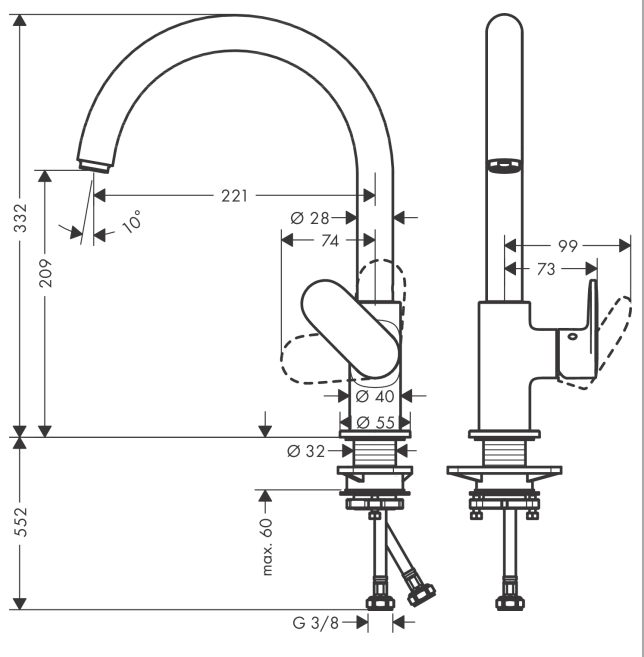

#### Kendetegn

- ComfortZone 210
- svingningsområde kan justeres i 2 trin på 120° eller 360°
- normalstråle
- maks. gennemstrømningsmængde ved 3 bar: 11,1 l/min
- keramisk kartusche
- G 3/8-tilslutninger
- STA 1713

### Måltegning