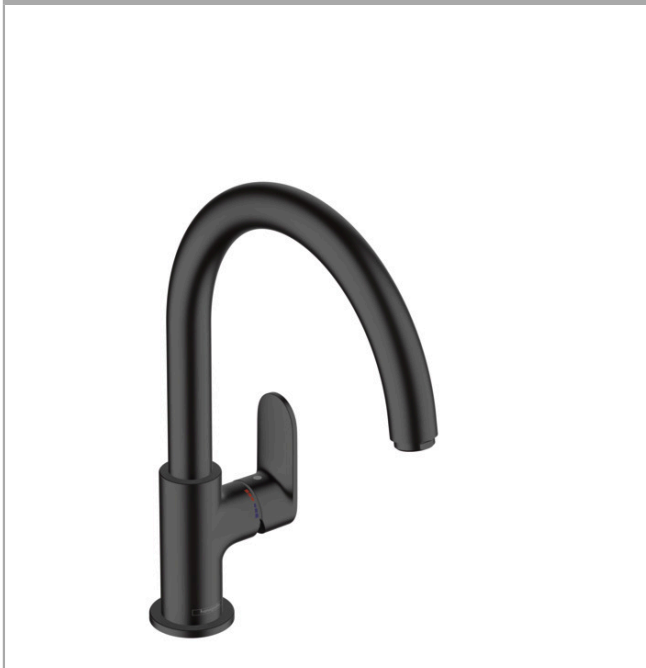

Vernis Blend M35
1-grebs køkkenarmatur 210, 1jet
overflade: **Mat sort** Art.Nr.: **71870670**

Beskrivelse

Kendetegn

- ComfortZone 210
- svingningsområde kan justeres i 2 trin på 120° eller 360°
- normalstråle
- maks. gennemstrømningsmængde ved 3 bar: 11,1 l/min
- keramisk kartusche
- G 3/8-tilslutninger
- STA 1713

Produktdetaljer

VVS-nr.	705750101
Pris ekskl. moms	1.746,00 DKK
Pris inkl. moms *	2.182,50 DKK

Teknologi

Certifikater / Bæredygtighed

Produktbillede